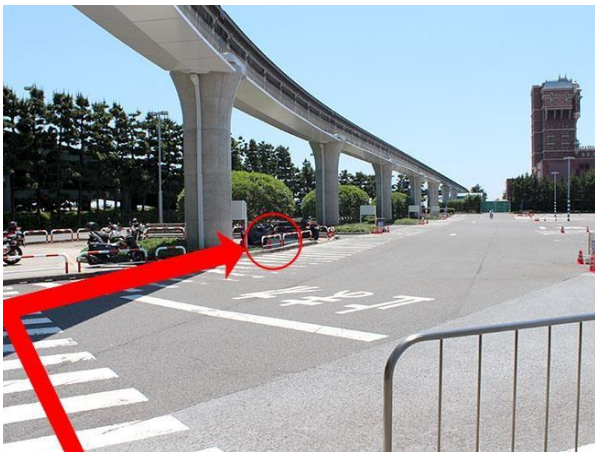

東京ディズニーシー®からバス乗り場への道順（徒歩約5分）

①

エントランスサウス出口を出て右斜めに進んでください。

②

矢印のとおり駐車場が見える方へ進んでください。

③

柵の内側に通路がございますので進んでください。

④

階段がございます。夜間は足元にお気をつけてお進みください。

⑤

⑥

柵の内側に沿ってお進みください。

⑦

標識がありますので14番を目指して直進です。
あともう少しです。

同様に柵の内側に沿ってお進みください。

⑧

14番の標識が見えたら柵を出て右方向にお進みください。

⑨

矢印の先にある丸の場所が送迎バス専用乗降場となります。
※送迎バス専用乗降場付近での駐車となりますので、
予めご了承ください。よろしくお願ひ致します。
またバスの駐車状況により○の乗降場所から離れた場所
に駐車することもありますのであわせてご了承ください。
よろしくお願ひ致します。