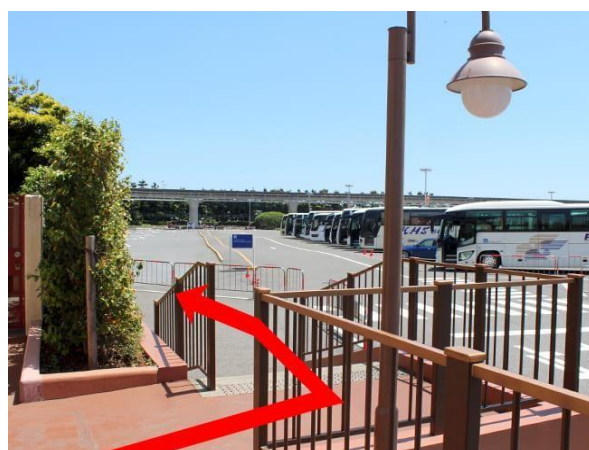

東京ディズニーシー®からバス乗り場への道順（徒歩約5分）

①

エントランスサウス出口を出て右斜めに進んでください。

②

矢印のとおり駐車場が見える方へ進んでください。

③

柵の内側に通路がございますので進んでください。

④

階段がございます。夜間は足元にお気をつけてお進みください。

⑤

⑥

柵の内側に沿ってお進みください。

⑦

標識がありますので14番を目指して直進です。
あともう少しです。

同様に柵の内側に沿ってお進みください。

⑧

14番の標識が見えたら柵を出て右方向にお進みください。

⑨

矢印の先にある丸の場所が送迎バス専用乗降場となります。
※送迎バス専用乗降場付近での駐車となりますので、
予めご了承ください。よろしくお願ひ致します。
またバスの駐車状況により○の乗降場所から離れた場所
に駐車することもありますのであわせてご了承ください。
よろしくお願ひ致します。