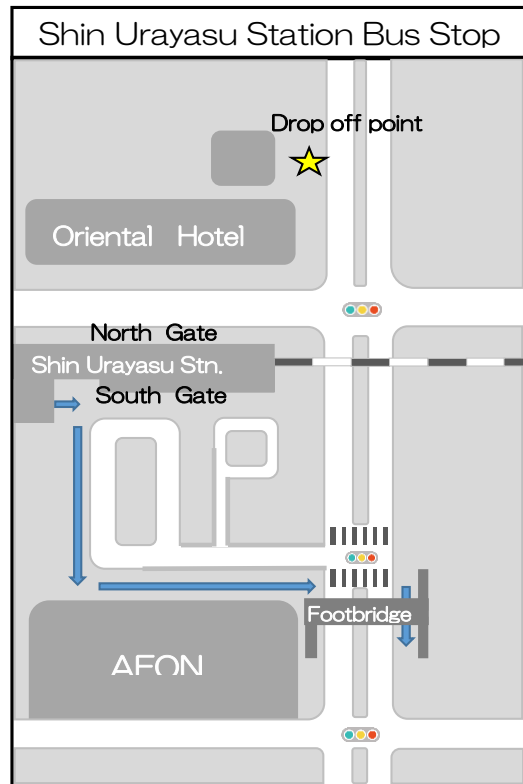

※リゾート周辺の交通渋滞により、予定時刻から遅れる可能性があります。予めご了承ください。

※降車のみのお時間はご乗車頂けません。

No.1 ~ No.8 シャトルバス順路

ホテル → 新浦安駅北口 → 東京ディズニーランド → 東京ディズニーシー

No.9 ~ No.12 シャトルバス順路

東京ディズニーランド → 東京ディズニーシー → ホテル

●東京ディズニーランド

- ① エントランスを出てすぐ左手に進みます。
- ↓
- ② 右に駐車場、左にディズニーランドのある通路を進むと左手にトイレの建物がみえます。
- ↓
- ③ そのまま直進して、左手に公衆電話やトイレがある建物のところまで進みます。
- ↓
- ④ 右側の駐車場にV字の横断歩道があり、右側を進むと「送迎バス専用乗降所」の青い看板があるのでそちらでお待ちください。

●東京ディズニーシー

- ① パークエントランス・サウスを出て直進します。
- ↓
- ② コインロッカーとトイレの建物を過ぎたら右の小道に入り直進します。
- ↓
- ③ 駐車場右手に進み、バスターミナルサウス14番まで進みます。
- ↓
- ④ ディズニーリゾートラインの線路の下バイクの駐輪場

(August) Shuttle Bus Time Table [Special Temporary Time Table] ※ Suspended until July 31 (Friday)

No	①Hotel Departs at	②JR Shin Urayasu Stn. Get off only Departs at	③Tokyo Disneyland		④Tokyo Disney Sea	
			Get off only Departs at	Ride only Departs at	Get off only Departs at	Ride only Departs at
1	7:00	7:10	7:25	-	7:35	-
2	7:15	7:25	7:40	-	7:50	-
3	8:15	8:25	8:40	-	8:50	-
4	10:00	10:10	10:25	-	10:35	-
5	10:15	10:25	10:40	-	10:50	-
6	11:15	11:25	11:40	-	11:50	-
7	12:35	12:45	13:00	-	13:10	-
8	13:15	13:25	13:40	-	13:50	-
9	-	-	-	18:17	-	18:27
10	-	-	-	19:17	-	19:27
11	-	-	-	20:17	-	20:27
12	-	-	-	20:30	-	20:40

\*Due to traffic congestion around Tokyo Disney Resort, the schedule may be delayed. Please note.

\*Unloading and Loading will be the same location.

No.1-No.8 Shuttle Bus Route

Hotel→JR Shin Urayasu Station→Tokyo Disneyland→Tokyo DisneySea