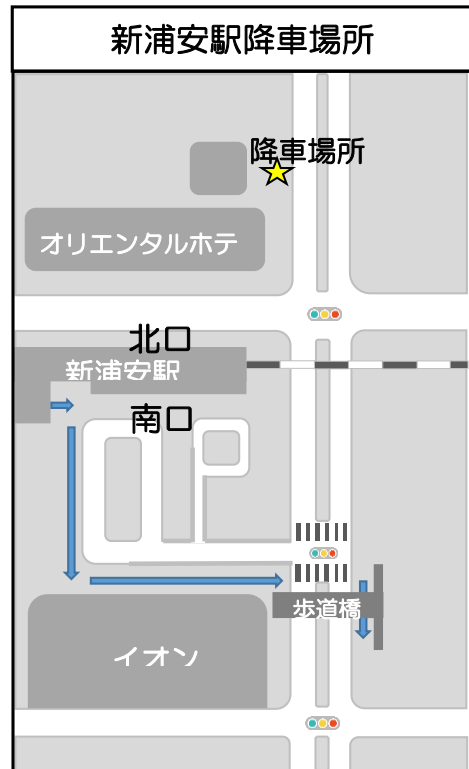

お客様には大変ご迷惑をお掛け致しますが、何卒ご理解とご協力を賜りますよう、宜しくお願い申し上げます。

※詳細はホテル公式ホームページにて必ずご確認をお願い致します。

敬具

記

【運行開始日】 2020年8月1日（土曜日）7：00 ～

以上

8月 シャトルバスダイヤ表【特別臨時ダイヤ】（※7月31日（金）まで運休しております。）

No	①ホテル発 時間	②新浦安駅北口 (降車のみ) 時間	③東京ディズニーランド		④東京ディズニーシー	
			降車のみ 時間	出発 時間	降車のみ 時間	出発 時間
1	7:00	7:10	7:25	-	7:35	-
2	7:15	7:25	7:40	-	7:50	-
3	8:15	8:25	8:40	-	8:50	-
4	10:00	10:10	10:25	-	10:35	-
5	10:15	10:25	10:40	-	10:50	-
6	11:15	11:25	11:40	-	11:50	-
7	12:35	12:45	13:00	-	13:10	-
8	13:15	13:25	13:40	-	13:50	-
9	-	-	-	18:17	-	18:27
10	-	-	-	19:17	-	19:27
11	-	-	-	20:17	-	20:27
12	-	-	-	20:30	-	20:40

※リゾート周辺の交通渋滞により、予定時刻から遅れる可能性があります。予めご了承ください。

※降車のみのお時間はご乗車頂けません。

No.1 ~ No.8 シャトルバス順路

ホテル → 新浦安駅北口 → 東京ディズニーランド → 東京ディズニーシー

No.9 ~ No.12 シャトルバス順路

東京ディズニーランド → 東京ディズニーシー → ホテル

●東京ディズニーランド

- ① エントランスを出てすぐ左手に進みます。
- ↓
- ② 右に駐車場、左にディズニーランドのある通路を進むと左手にトイレの建物がみえます。
- ↓
- ③ そのまま直進して、左手に公衆電話やトイレがある建物のところまで進みます。
- ↓
- ④ 右側の駐車場にV字の横断歩道があり、右側を進むと「送迎バス専用乗降所」の青い看板があるのでそちらでお待ちください。

●東京ディズニーシー

- ① パークエントランス・サウスを出て直進します。
- ↓
- ② コインロッカーとトイレの建物を過ぎたら右の小道に入り直進します。
- ↓
- ③ 駐車場右手に進み、バスターミナルサウス14番まで進みます。
- ↓
- ④ ディズニーリゾートラインの線路の下バイクの駐輪場

(August) Shuttle Bus Time Table [Special Temporary Time Table] ※ Suspended until July 31 (Friday)

No	①Hotel Departs at	②JR Shin Urayasu Stn. Get off only Departs at	③Tokyo Disneyland		④Tokyo Disney Sea	
			Get off only Departs at	Ride only Departs at	Get off only Departs at	Ride only Departs at
1	7:00	7:10	7:25	-	7:35	-
2	7:15	7:25	7:40	-	7:50	-
3	8:15	8:25	8:40	-	8:50	-
4	10:00	10:10	10:25	-	10:35	-
5	10:15	10:25	10:40	-	10:50	-
6	11:15	11:25	11:40	-	11:50	-
7	12:35	12:45	13:00	-	13:10	-
8	13:15	13:25	13:40	-	13:50	-
9	-	-	-	18:17	-	18:27
10	-	-	-	19:17	-	19:27
11	-	-	-	20:17	-	20:27
12	-	-	-	20:30	-	20:40